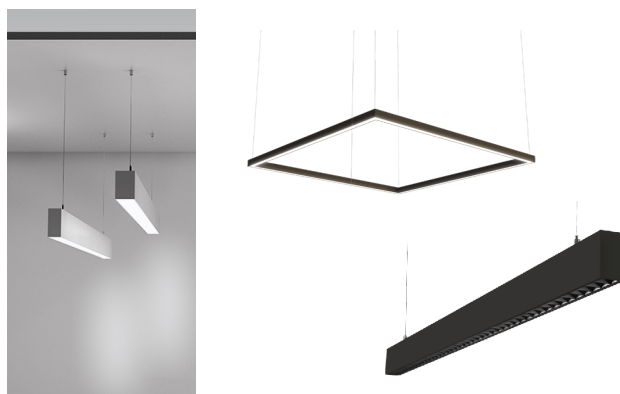

TYÖTILOJEN VALAISTUS

Työpistevalaistukseen toimiva vaihtoehto on ripustettu lineaarinen LED-valaisin, joka tuottaa sekä suoraa että epäsuoraa valoa.

NEUVOTTELU- JA VETÄYTYMISTILOJEN VALAISTUS

Vakiovalikoimassamme on useita erilaisia tyylikkäitä valaisimia, joilla voidaan toteuttaa tilaan tehokas ja säädettävä, kaikkiin käyttötilanteisiin sopiva yleisvalaistus. Valaisimia voidaan himmentää helppokäyttöisellä painikkeella tilan sisäänkäynnin yhteydestä. Neuvottelutiloihin voidaan valita myös vakiomalleista poikkeavia malleja.

KÄYTÄVIEN JA KOHTAAMISTILOJEN VALAISTUS

Käytävävalaistuksessa tärkeää on miellyttävä, häikäisemätön valo kaikkiin kulkusuuntiin. Käytävien alakatoissa käytetään pintaan asennettavia LED-profiileja.

Tilan keskialueilla sijaitsevilla kohtaamistiloissa valaistus toteutetaan alakattoon upotettavien moduulivalaisimin. Kattoon voidaan asentaa myös sähköpistokkeita sisustuksellisille riippuvalaisimille.

Ripustettavat LED-valaisimet työtiloihin