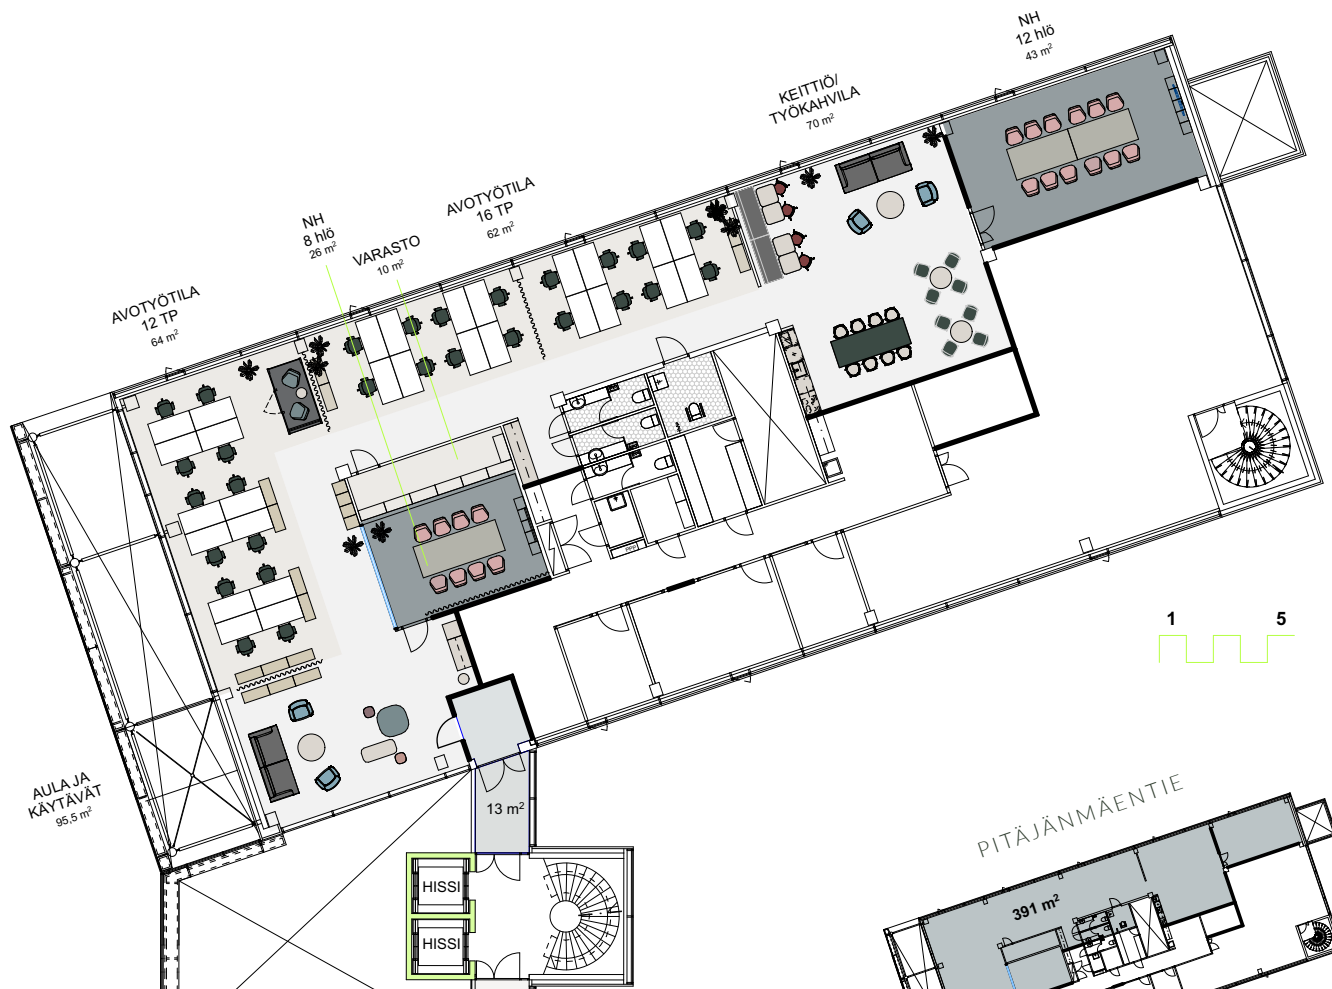

move

Toimisto 391 m² / 3.krs
Kalustusesimerkki

28 Työpistettä
2 x Neuvottelutila
Työkahvila/Lounge
Varasto

* kalusteet vuokralaisen oma hankinta