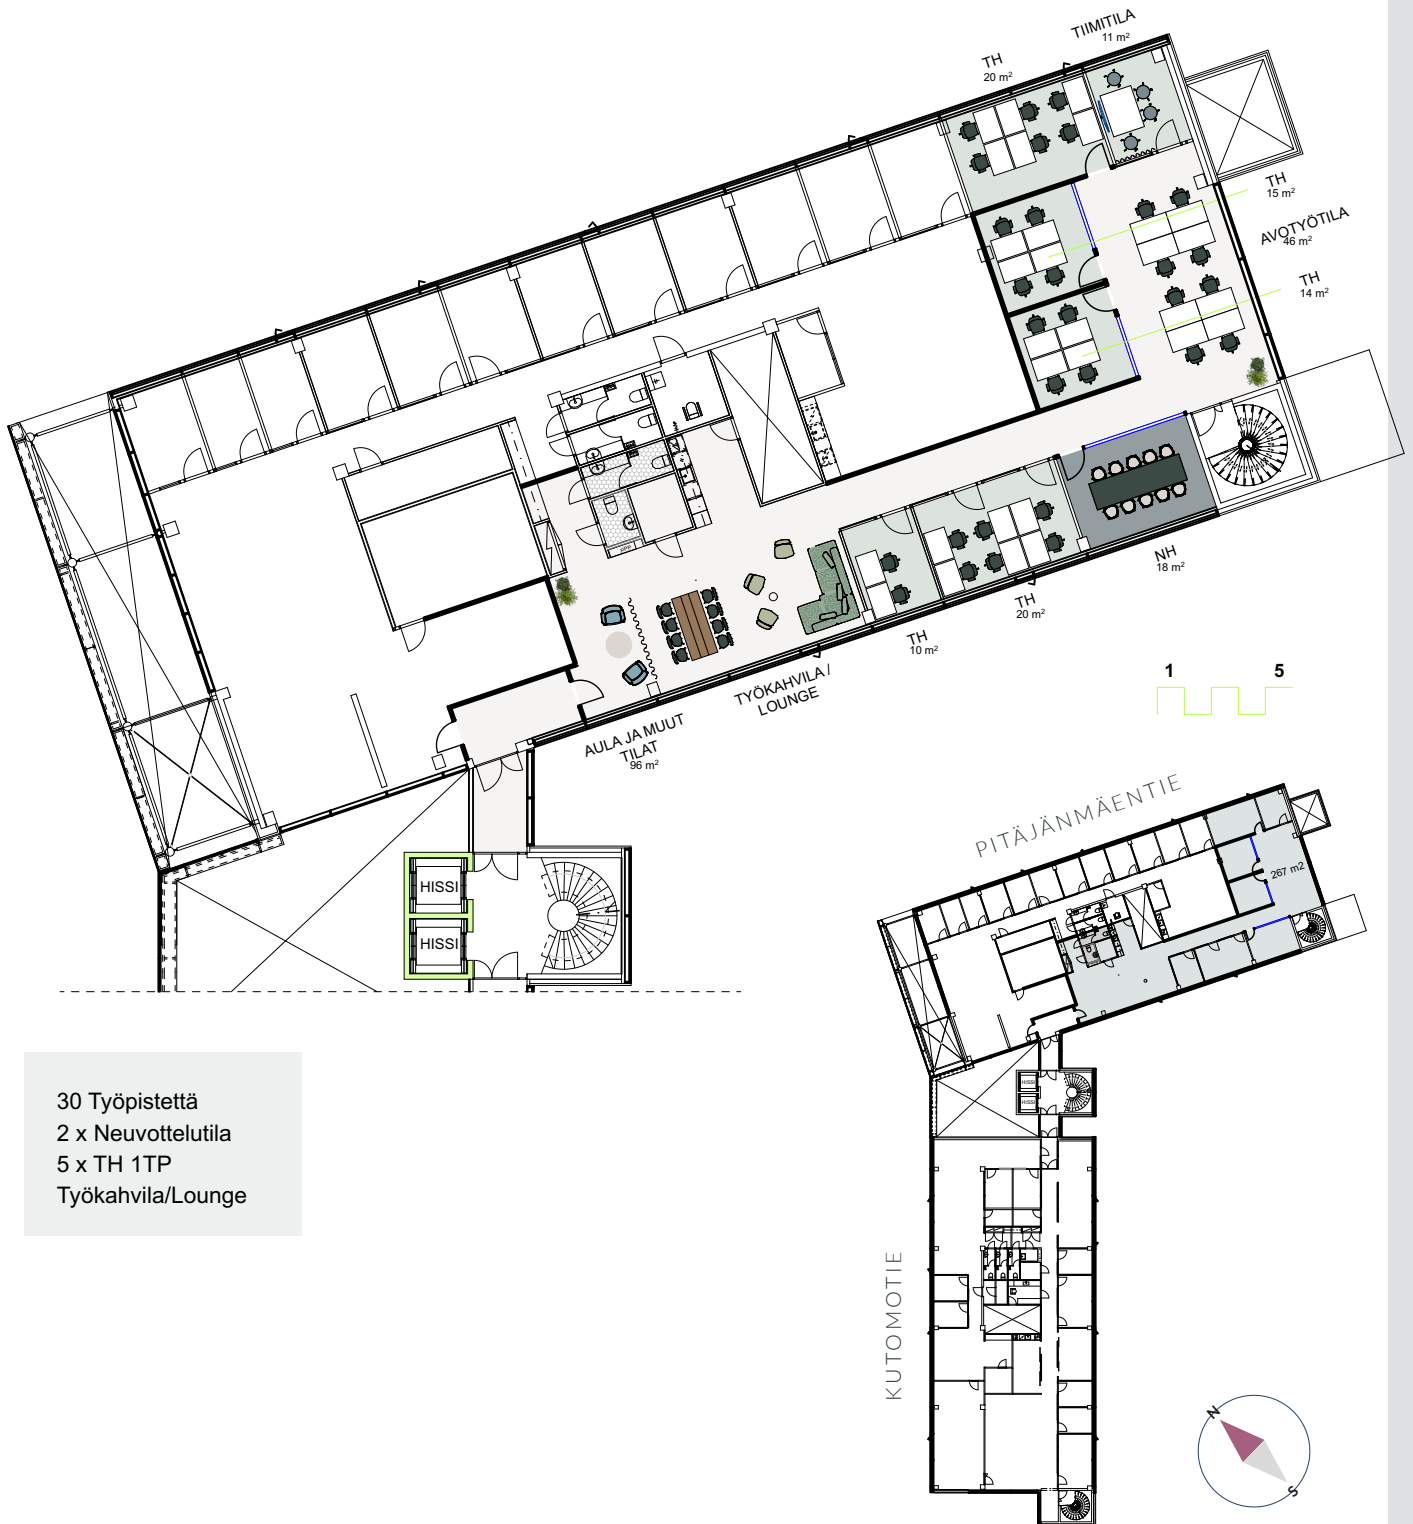

move

Toimisto 267 m² / 4.krs
Kalustusesimerkki

30 Työpistettä
2 x Neuvottelutila
5 x TH 1TP
Työkahvila/Lounge

Outi Kymäläinen
Asset Manager
040 031 1149
outi.kymalainen@trevia.fi

TREVIAN